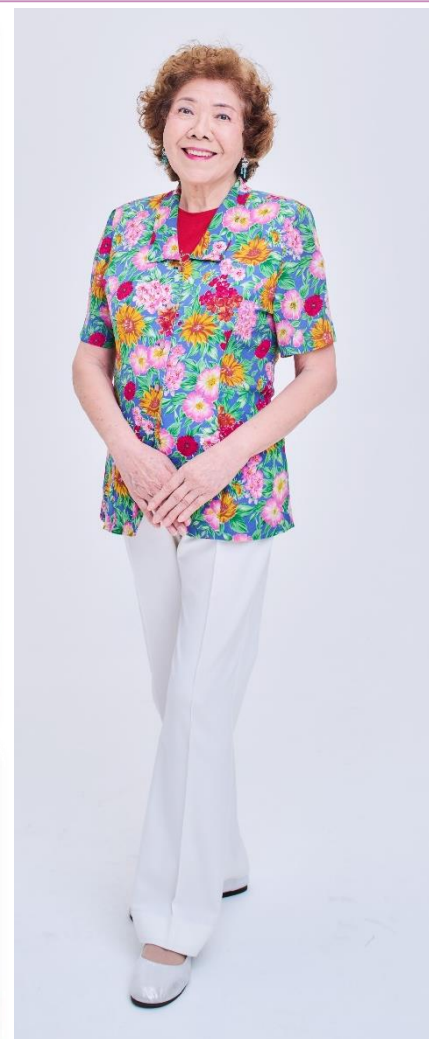

COL

CASTING OFFICE LONA

Casting Office Lona

〒901-2225

137-2 Ojana Ginowan-City, Okinawa-Japan

SATOKO KITANO

北野・サト子

Height: 164 cm
Bust: 97 cm
Waist: 83 cm
Hips: 96 cm
Shoes: 26 cm