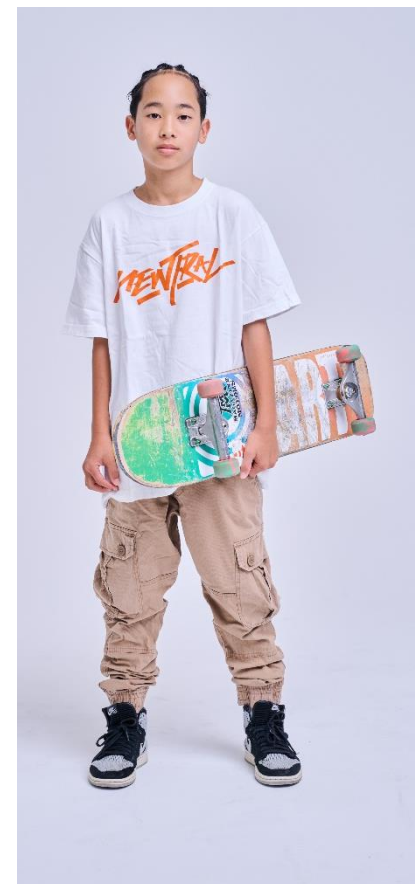

COL

CASTING OFFICE LONA

Casting Office Lona

〒901-2225

137-2 Ojana Ginowan-City, Okinawa-Japan

ANKU

アンク

Height: 145 cm