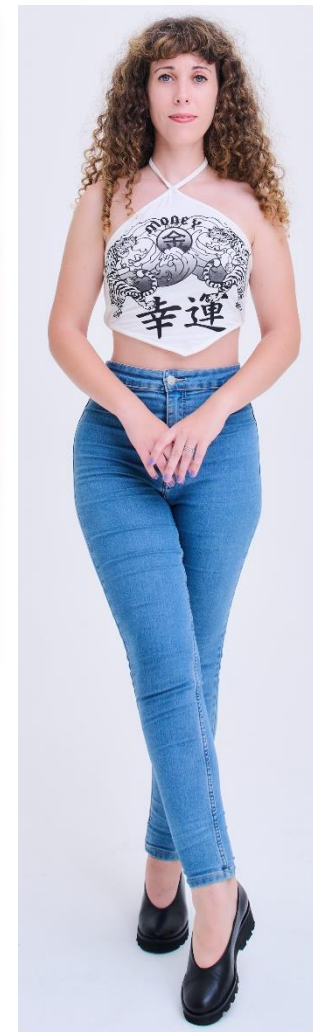

COL

CASTING OFFICE LONA

Casting Office Lona

〒901-2225

137-2 Ojana Ginowan-City, Okinawa-Japan

FABIANI  
ファビアニ

Height: 165 cm  
Bust: 80 cm  
Waist: 64 cm  
Hips: 85 cm  
Shoes: 24 cm