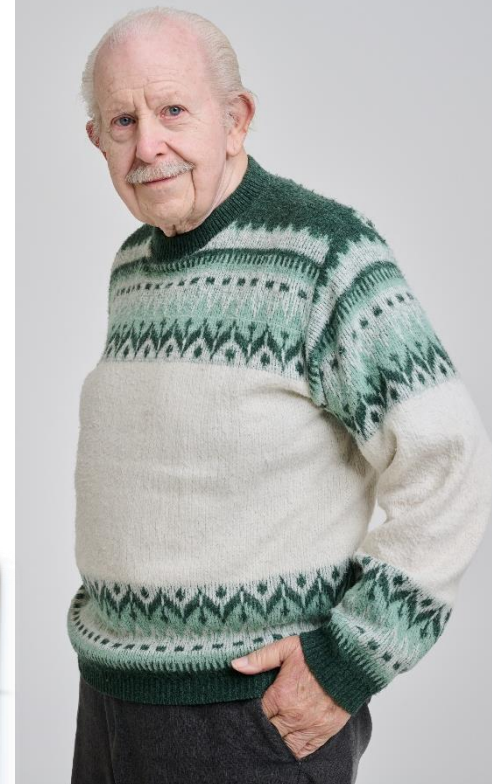

COL

CASTING OFFICE LONA

Casting Office Lona

〒901-2225

137-2 Ojana Ginowan-City, Okinawa-Japan

JIM HENNEMANN

ジム ヘンネマン

Height: 163 cm
Chest: 101 cm
Waist: 101 cm
Hips: 111 cm
Shoes: 28cm~28.5cm