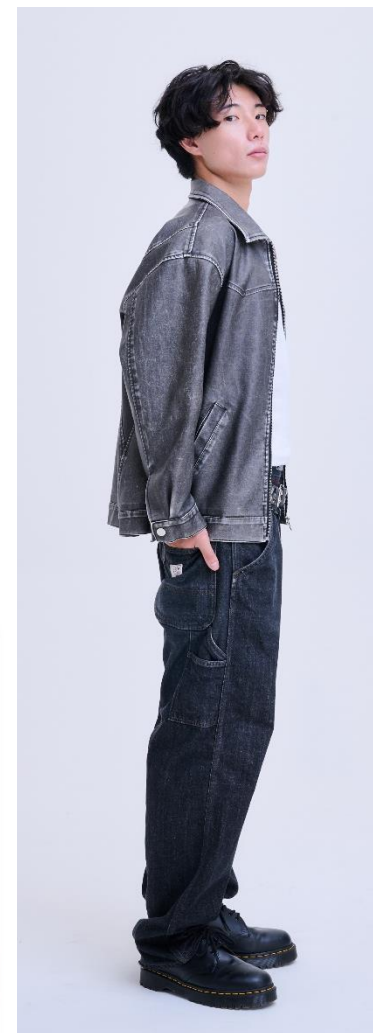

COL

CASTING OFFICE LONA

Casting Office Lona

〒901-2225

137-2 Ojana Ginowan-City, Okinawa-Japan

MATTHEW

マシュー

Height: 180 cm  
Chest: 93 cm  
Waist: 73 cm  
Hips: 92 cm  
Shoes: 28 cm