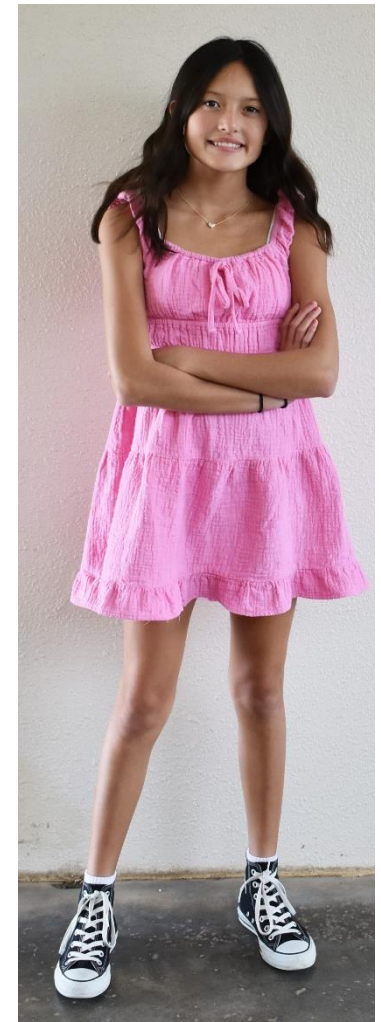

COL

CASTING OFFICE LONA

Casting Office Lona

〒901-2225

137-2 Ojana Ginowan-City, Okinawa-Japan

TIARE

ティアレ

Height: 155 cm
Bust: 75 cm
Waist: 62 cm
Hips: 74 cm
Shoes: 23.5 cm