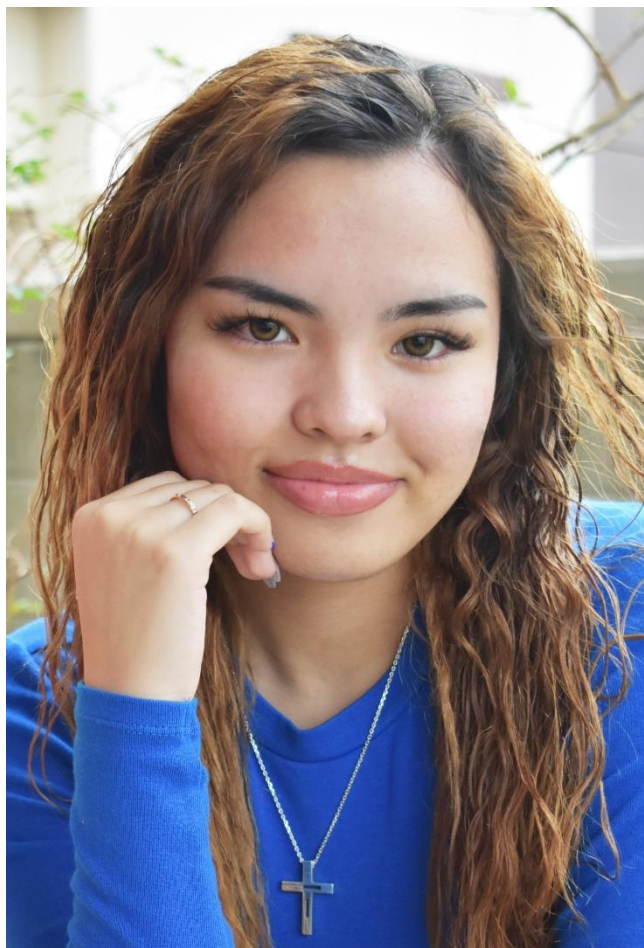

COL

CASTING OFFICE LONA

Casting Office Lona

〒901-2225

137-2 Ojana Ginowan-City, Okinawa-Japan

EMMA ROSE

エマローズ

Height: 162cm
Bust: 88cm
Waist: 67cm
Hips: 92cm
Shoes: 25.5 cm