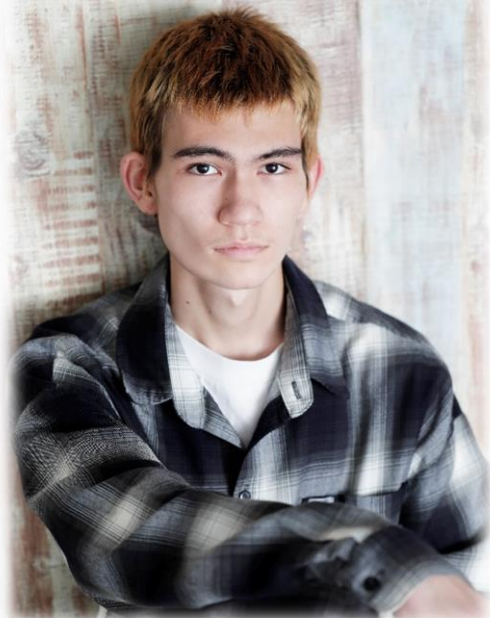

COL

CASTING OFFICE LONA

Casting Office Lona

〒901-2225

137-2 Ojana Ginowan-City, Okinawa-Japan

MAX
マックス

Height: 184 cm
Chest: 79 cm
Waist: 66 cm
Hips: 84 cm
Shoes: 28.5 cm

<https://castingofficelona.jp>