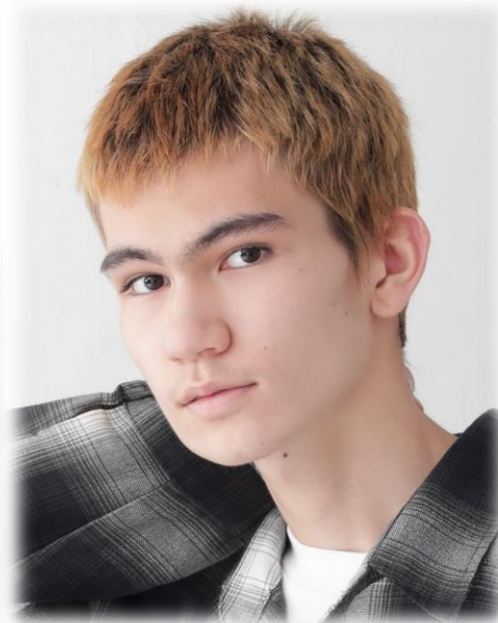

COL

CASTING OFFICE LONA

Casting Office Lona

〒901-2225

137-2 Ojana Ginowan-City, Okinawa-Japan

MAX
マックス

Height: 184 cm
Chest: 79 cm
Waist: 66 cm
Hips: 84 cm
Shoes: 28.5 cm

<https://castingofficelona.jp>