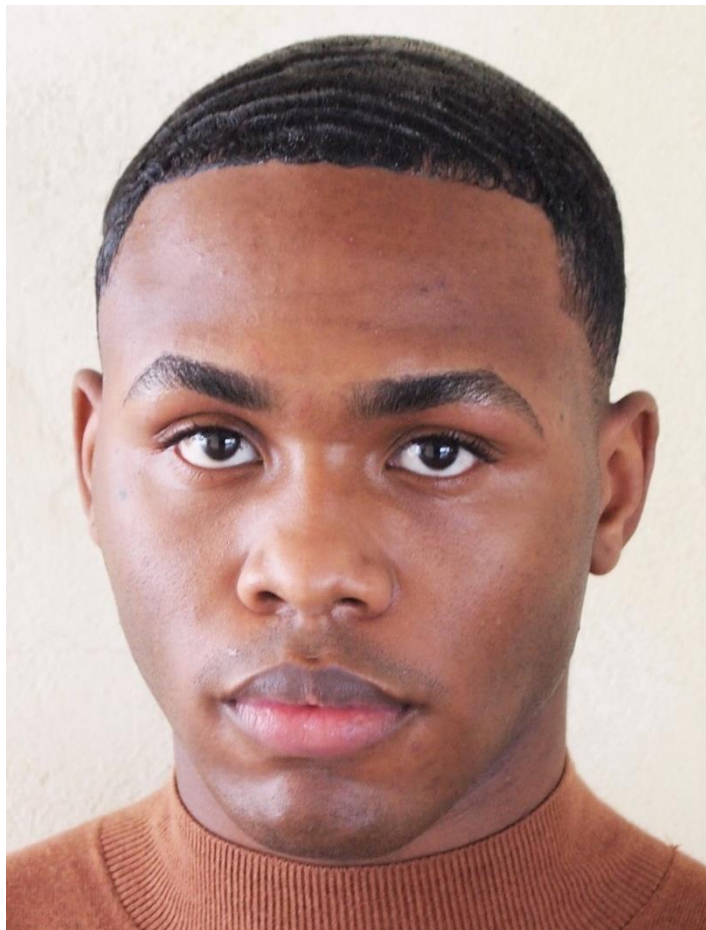

COL

CASTING OFFICE LONA

Casting Office Lona

〒901-2225

137-2 Ojana Ginowan-City, Okinawa-Japan

DEYLYNE
デイレン

Height: 174cm
Chest: 96cm
Waist: 74cm
Hips: 94cm
Shoes: 27 cm

<https://castingofficelona.jp>