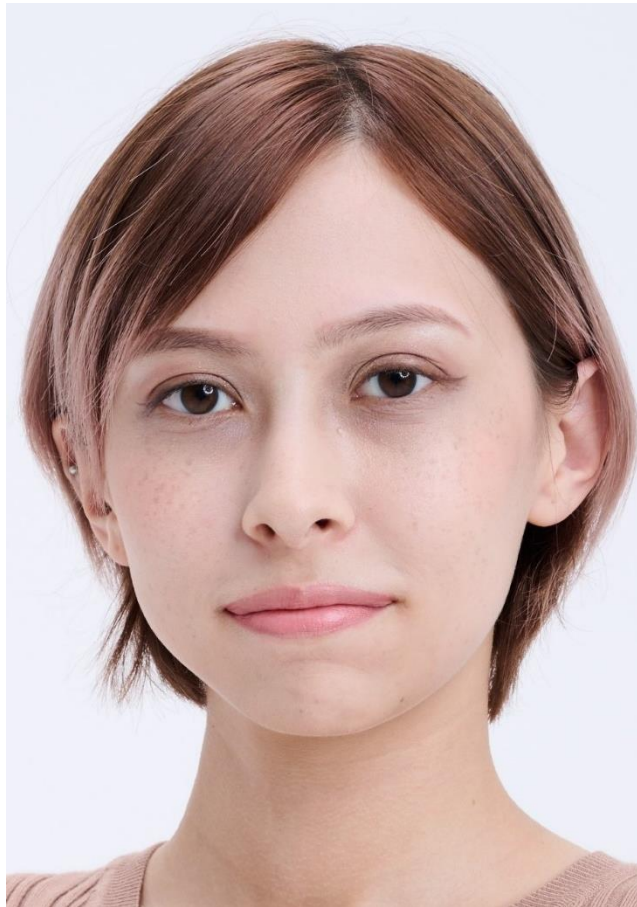

COL

CASTING OFFICE LONA

Casting Office Lona

〒901-2225

137-2 Ojana Ginowan-City, Okinawa-Japan

LIA  
リア

Height: 168 cm  
Bust: 77 cm  
Waist: 60 cm  
Hips: 89 cm  
Shoe Size: 24 cm