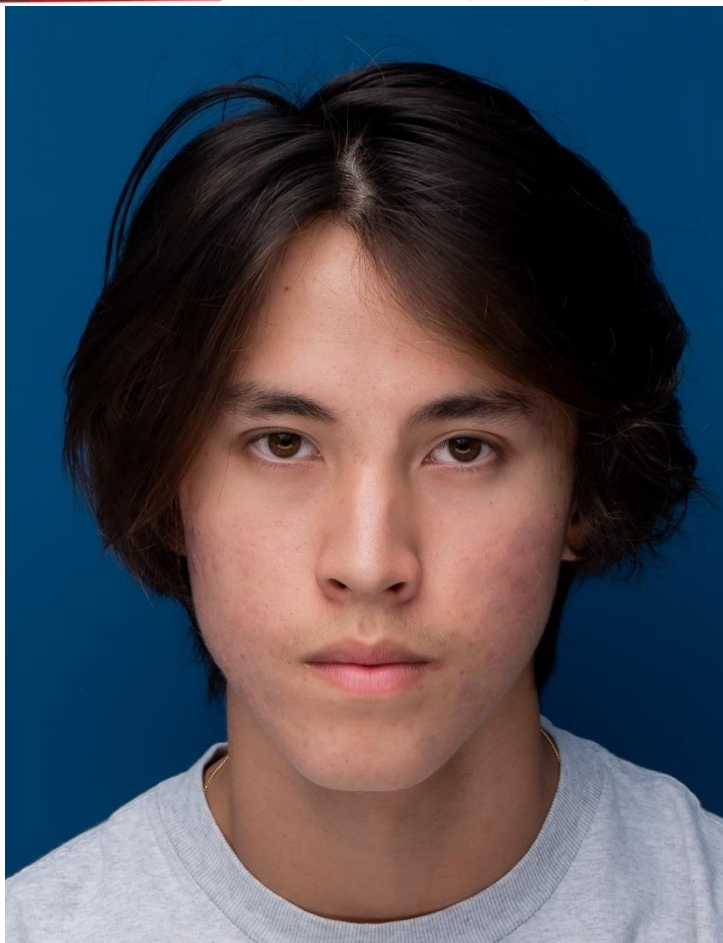

COL

CASTING OFFICE LONA

Casting Office Lona

〒901-2225

137-2 Ojana Ginowan-City, Okinawa-Japan

KAIA PRICE
カИА・プライス

Height: 178 cm
Chest: 85 cm
Waist: 71 cm
Hips: 90 cm
Shoes: 27 cm

<https://castingofficelona.jp>