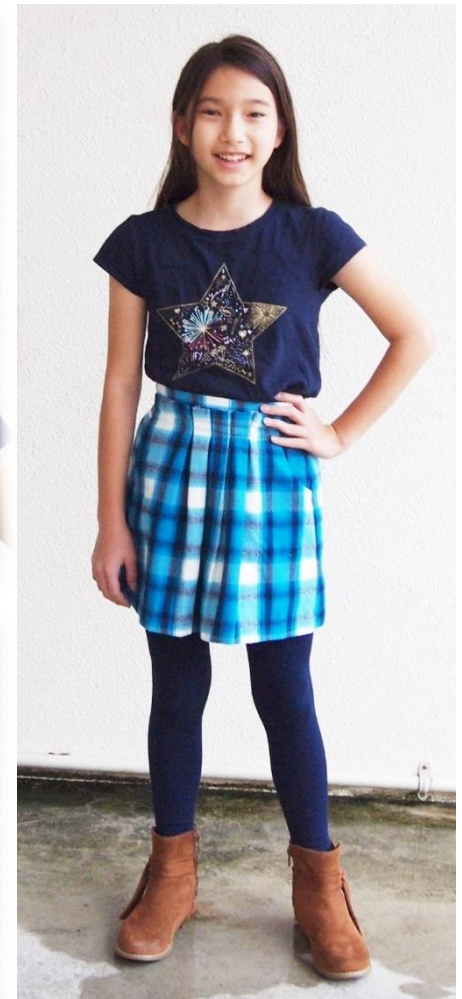

COL

CASTING OFFICE LONA

Casting Office Lona

〒901-2225

137-2 Ojana Ginowan-City, Okinawa-Japan

MIA WATCHORN

ミア・ウォチョン

Height: 135 cm
Bust: 63 cm
Waist: 58 cm
Hips: 68 cm
Shoes: 22cm
Age: 12才