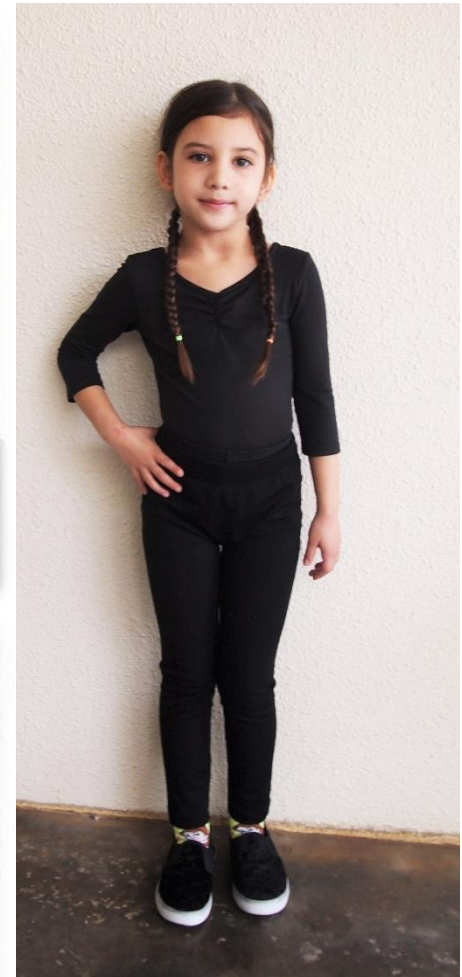

COL

CASTING OFFICE LONA

Casting Office Lona

〒901-2225

137-2 Ojana Ginowan-City, Okinawa-Japan

EVELYN HOLLIFIELD

エブリン・ホリフィールド

Height: 116cm
Chest: 56cm
Waist: 52cm
Hips: 62cm
Shoes: 20~21cm
Age: 6才