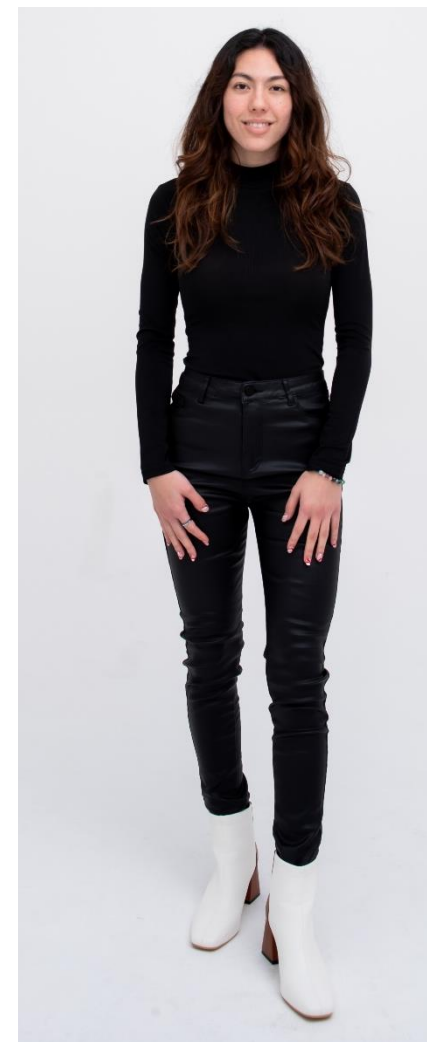

COL

CASTING OFFICE LONA

Casting Office Lona

〒901-2225

137-2 Ojana Ginowan-City, Okinawa-Japan

BRENDA

ブレンダ

Height: 158 cm  
Chest: 84cm  
Waist: 62cm  
Hips: 83 cm  
Shoes : 24.5cm