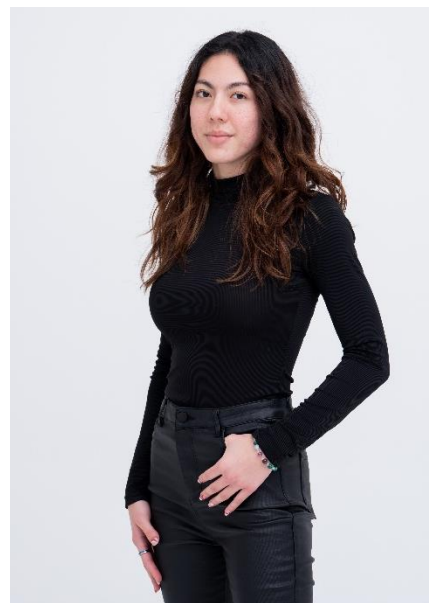

COL

CASTING OFFICE LONA

Casting Office Lona

〒901-2225

137-2 Ojana Ginowan-City, Okinawa-Japan

BRENDA

ブレンダ

Height: 158 cm  
Chest: 84cm  
Waist: 62cm  
Hips: 83 cm  
Shoes : 24.5cm