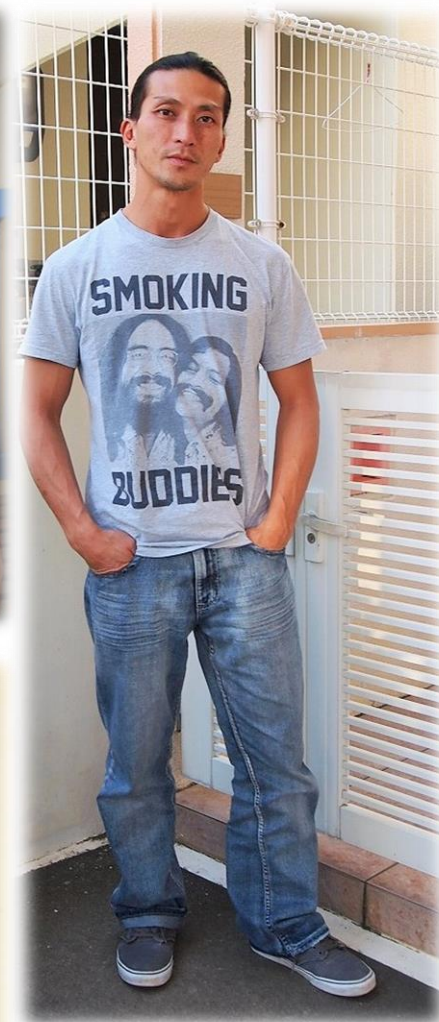

COL

CASTING OFFICE LONA

Casting Office Lona

〒901-2225

137-2 Ojana Ginowan-City, Okinawa-Japan

**JASON GARCIA**

ジェイソン・ガルシヤ

Height: 173 cm